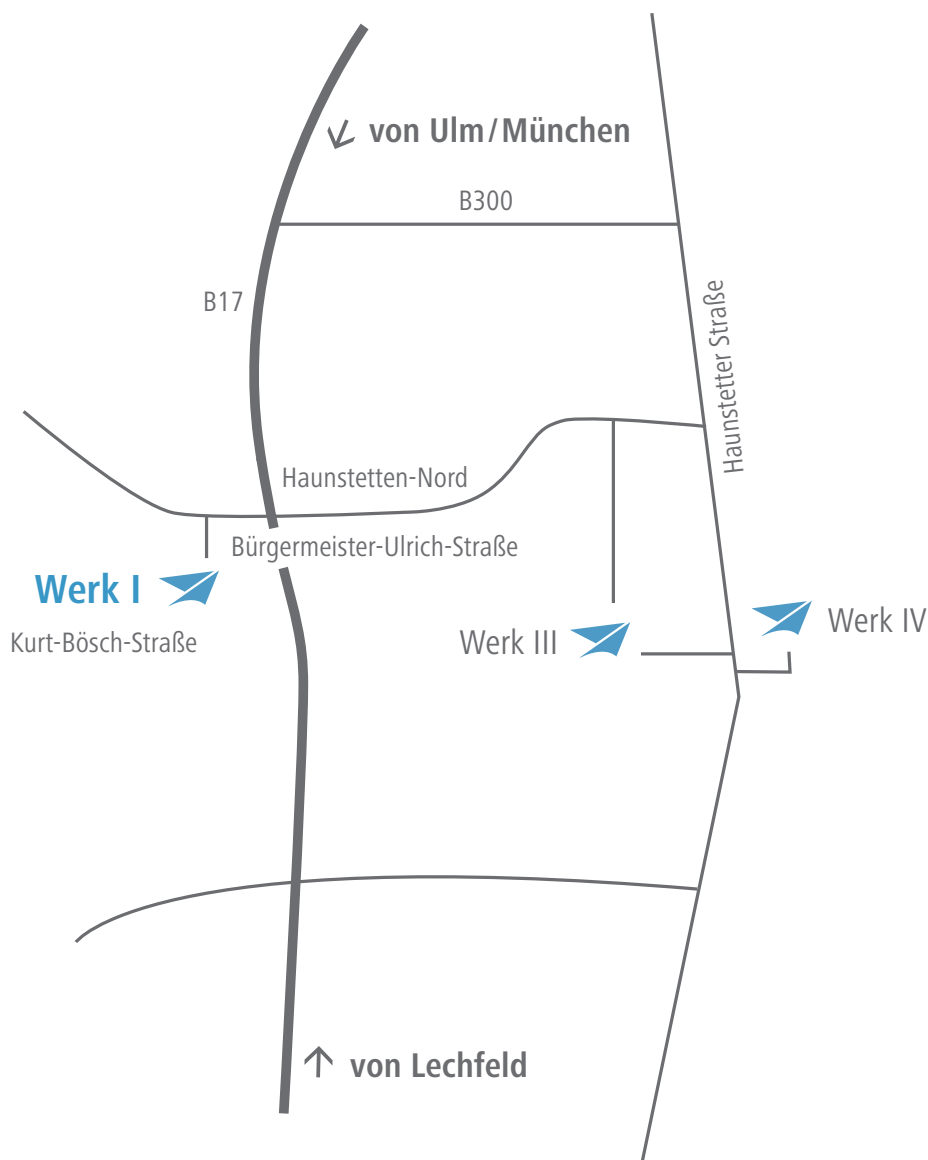

Premium AEROTEC

Standort Augsburg Werk I

Navigationsziel:

Kurt-Bösch-Straße 10

86199 Augsburg

Tel.: 0821 801 0

www.premium-aerotec.com

Aus Richtung Ulm:

Fahren Sie auf der A8/E52 in Richtung Augsburg/München. Nehmen Sie die Ausfahrt 72 Augsburg-West Richtung Augsburg-Zentrum/Landsberg a. Lech und folgen Sie der B17. Nehmen Sie die Ausfahrt 6 (Haunstetten-Nord) und fahren Sie nach links in die Bürgermeister-Ulrich-Straße. Biegen Sie nach 500 m links in die Kurt-Bösch-Straße ein.

Aus Richtung München:

Fahren Sie auf der A8/E52 in Richtung Augsburg. Nehmen Sie die Ausfahrt 72 Augsburg-West Richtung Augsburg-Zentrum/Landsberg a. Lech und folgen Sie der B17. Nehmen Sie die Ausfahrt 6 (Haunstetten-Nord) und fahren Sie nach links in die Bürgermeister-Ulrich-Straße; biegen Sie links in die Kurt-Bösch-Straße ein.