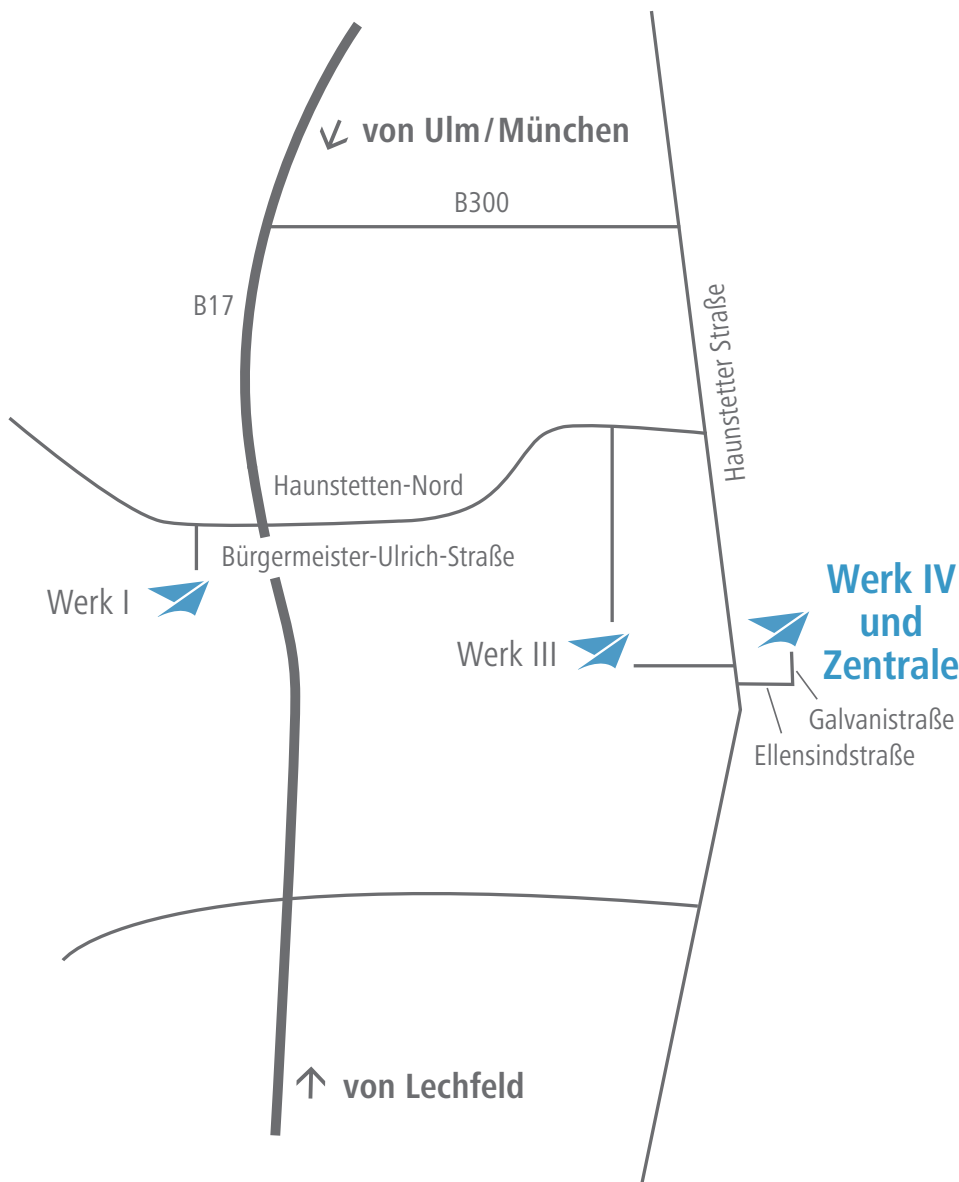

## Standort Augsburg Werk IV und Zentrale

### Navigationziel:

Galvanistraße

86179 Augsburg

Tel.: 0821 801 0

[www.premium-aerotec.com](http://www.premium-aerotec.com)

### Aus Richtung Ulm:

Fahren Sie auf der A8/E52 in Richtung Augsburg/München. Nehmen Sie die Ausfahrt 72 Augsburg-West Richtung Augsburg-Zentrum/Landsberg a. Lech und folgen Sie der B17. Nehmen Sie die Ausfahrt 6 (Haunstetten-Nord) und biegen Sie nach rechts in die Bürgermeister-Ulrich-Straße ein. Folgen Sie dieser etwa 1 km und biegen Sie dann rechts in die Haunstetter Straße ab, erneut links in die Ellensindstraße und nach 200 m wieder links in die Galvanistraße.

### Aus Richtung München:

Fahren Sie auf der A8/E52 in Richtung Augsburg. Nehmen Sie die Ausfahrt 72 Augsburg-West Richtung Augsburg-Zentrum/Landsberg a. Lech und folgen Sie der B17. Nehmen Sie die Ausfahrt 6 (Haunstetten-Nord) und biegen Sie nach rechts in die Bürgermeister-Ulrich-Straße ein. Folgen Sie dieser etwa 1 km und biegen Sie dann rechts in die Haunstetter Straße ab, erneut links in die Ellensindstraße und nach 200 m wieder links in die Galvanistraße.